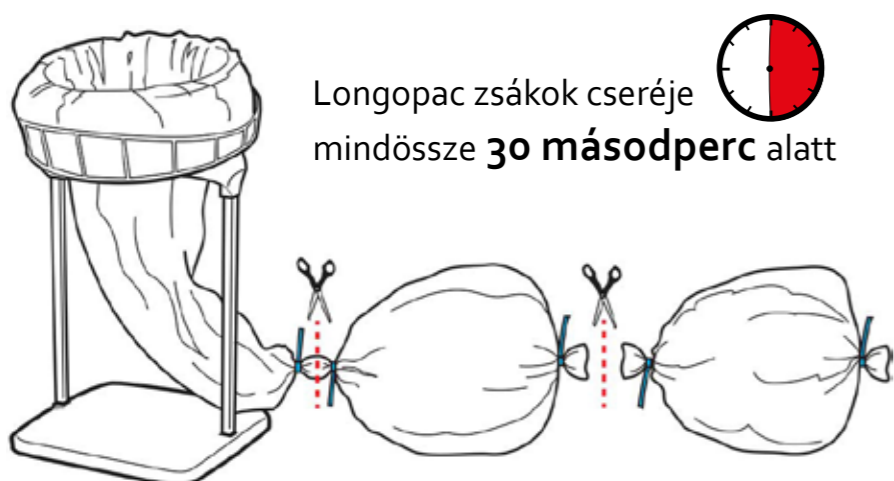

Üdvözöli Önt a

LONGOPAC innovatív hulladékkezelési és csomagolási rendszere,
amely főként a professzionális felhasználók mindennapi munkájában jelent optimális megoldást.

- Higiénikus
- Gyors
- Környezetbarát

Longopac zsákok cseréje
mindössze **30 másodperc** alatt

GONDOLJON A FENNTARTHATÓSÁGRA!
Hagyományos szemeteszákkal összevetve a Longopac rendszerével 80%-kal kevesebb széndioxiddal terheli környezetét

Válasszon a feladatnak megfelelő méretű **fóliát!**